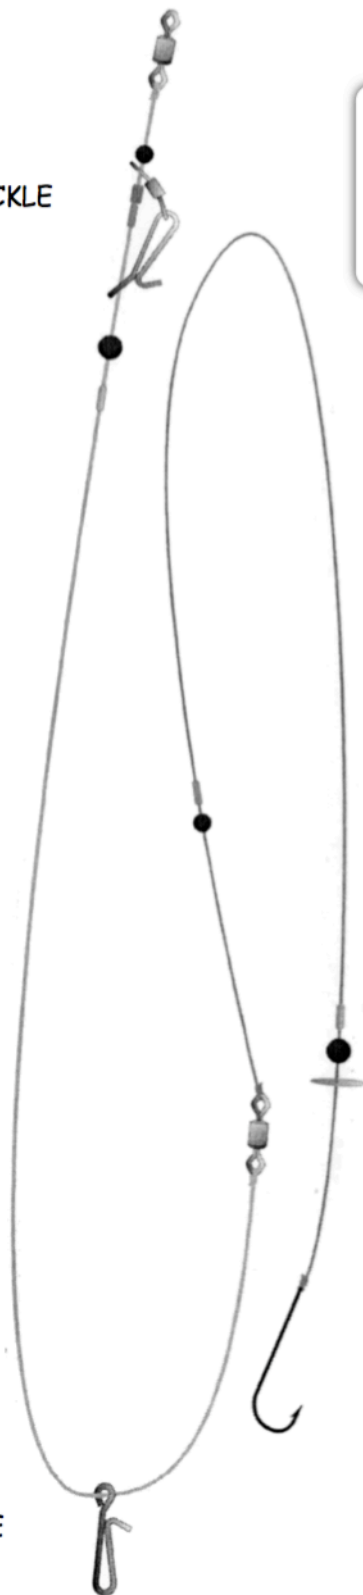

www.sportsile.it

Le Schede Tecnico Informative di Sport Sile S.r.l.

- PULLEY CLIP GEMINI TACKLE

MONTATURA MONO-AMO
CON PULLEY CLIP E RIG
CLIP

- GIRELLA
- SILICONE + STOP GLUE
- SFERA 3 MM
- DISCHETTOTACKLE
- AMO

- RIG CLIPS GEMINI TACKLE

Tutti i diritti riservati. E' consentito l'utilizzo di questo materiale per uso personale non commerciale. La ripubblicazione o la ridiffusione di questomateriale, anche parziale, è consentita solo previa autorizzazione scritta da parte di Sport Sile S.r.l. - www.sportsile.it - info@sportsile.it