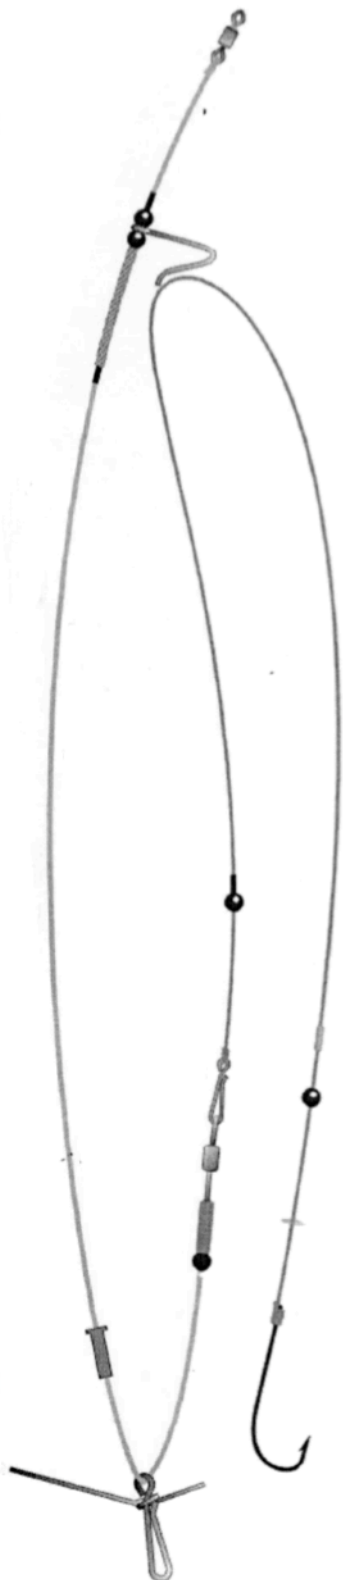

www.sportsile.it

Le Schede Tecnico Informative di Sport Sile S.r.l.

- CRIMP O STOP GLUE
- SFERA 3 MM
- SRT CLIP GEMINI TACKLE
- SFERA 3 MM
- CRIMP O STOP GLUE

ABC LINK CLIPS GEMI
TACKLE

- GIRELLA
- SNOOD LINK GEMINI
TACKLE
- SILICONE + STOP GLUE
- SFERA 3 MM
- DISCHETTOTACKLE
- AMO